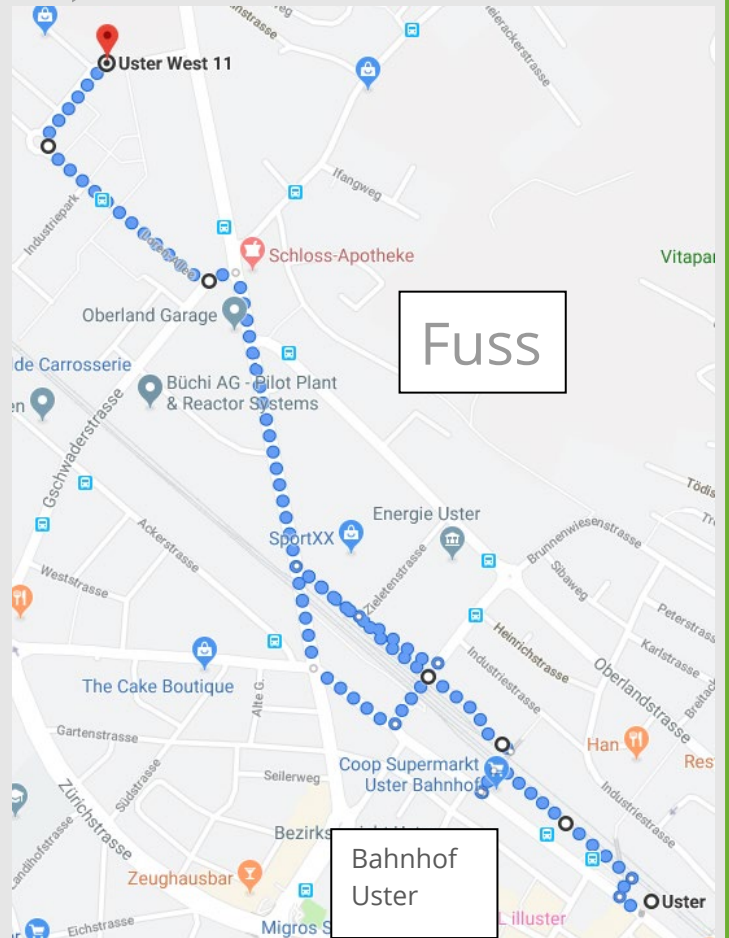

RZO - Rheumatologie im Zürcher Oberland
Uster West 11
8610 Uster
T: 044 905 75 00
rzo@hin.ch

Einfahrt Parkgarage

Bus 811 Haltestelle Loren-Allee

11

Anfahrt:

Auto: Autobahn A 51 Ausfahrt „Uster West“

ÖV: Bahnhof Uster – Loren Allee (7min)

Bus Nr. 811

Abfahrt: Alle 15 Minuten (11.00 Uhr, 11.15 Uhr, 11.30 Uhr, 11.45 Uhr etc.)

Fuss: Uster Bahnhof (15min)

Bus

Haltestelle
Loren-Allee

Bahnhof
Uster

Fuss

Bahnhof
Uster